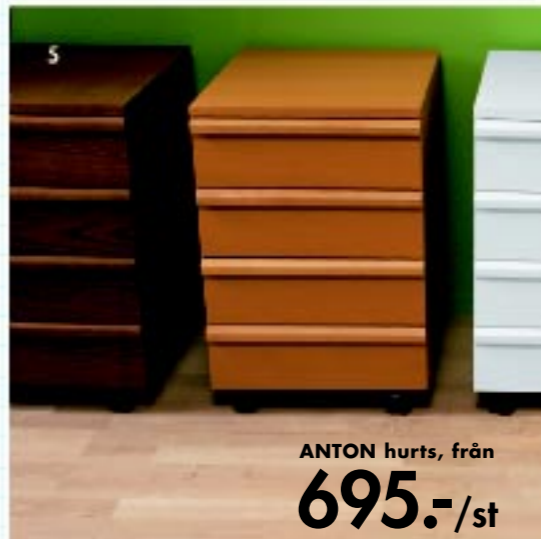

Nyhet!

ANTON

- 
Skrivbord med klaff 83x75x78 cm
 Längd 158 cm (inkl. klaff)
 Björkfaner, bokfaner och mellanbrun 1.095.-
 Vit 995.-
- 
Skrivbord 120x75x78 cm
 Björkfaner, bokfaner och mellanbrun 1.295.-
 Vit 1.195.-
- 
Skrivbord 160x75x78 cm
 Björkfaner, bokfaner och mellanbrun 1.495.-
 Vit 1.295.-
- 
CPU/printerbord. 46x50x63 cm.
 Plats för 66 CD-skivor. Hjul ingår.
 Björkfaner, bokfaner och mellanbrun 595.-
 Vit 495.-
- 
Hurts med mappförvaring 40
 40x50x59 cm. Låsbar. Hjul ingår.
 Björkfaner, bokfaner och mellanbrun 795.-
 Vit 695.-
- 
Hurts 40x50x59 cm. Hjul ingår.
 Björkfaner, bokfaner och mellanbrun 795.-
 Vit 695.-
- 
Hylla 40 40x33x75 cm
 Avdelare och hyllplan ingår.
 Björkfaner, bokfaner och mellanbrun 395.-
 Vit 345.-
- 
Hylla 80 80x33x75 cm
 Avdelare och hyllplan ingår.
 Björkfaner, bokfaner och mellanbrun 495.-
 Vit 445.-
- 
Datorbord 100x53x79 cm
 Låsbar. Hjul ingår.
 Björkfaner, bokfaner och mellanbrun 1.795.-
 Vit 1.695.-